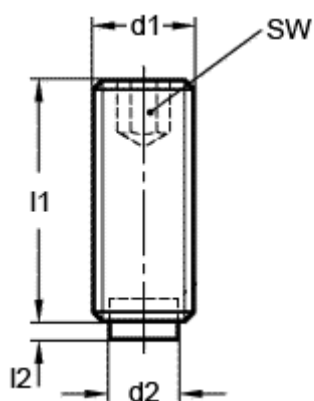

Varenummer: 20930638
Beskrivelse: E+G Gevinstift
GN 913.3-M8-20-MS

Mål

d1 = M8
d2 = 6.0
l1 = 20
l2 = 1.5
SW = 4.0